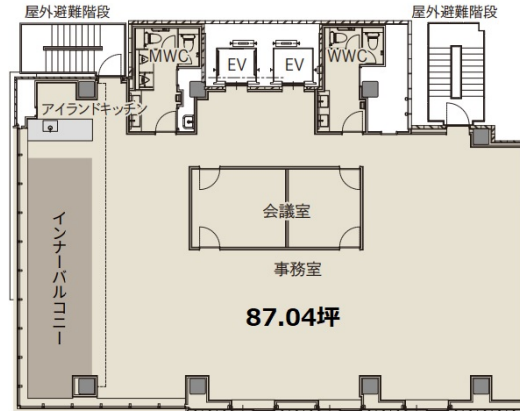

# CIRCLES日本橋小舟町 2階87.04坪

東京都中央区日本橋小舟町104-4

## 物件MAP

賃貸条件	
月額賃料	相談
坪数	87.04坪
坪単価	相談
共益費	相談
礼金	無し
敷金（保証金）	6ヶ月
階数	2階
入居可能日	2022年5月

ビル情報	
所在地	東京都中央区日本橋小舟町104-4
最寄り駅	東京メトロ日比谷線 小伝馬町駅 徒歩4分 JR総武本線 新日本橋駅 徒歩5分 都営浅草線 人形町駅 徒歩7分 東京メトロ半蔵門線 三越前駅 徒歩7分 JR山手線 神田駅 徒歩13分
エリア	人形町・小伝馬町・馬喰町エリア
竣工	2022年4月
耐震	新耐震基準
階数	地上9階
用途	事務所
構造	S造

設備情報	
エレベーター	2基
空調	個別空調
OAフロア	OAフロア
基準階天井高	
光ファイバー	有り
トイレ	男女別・室内
セキュリティ	有り
駐車場	有り

事務所移転の簡単検索サイト

**CIRCLES日本橋小舟町 2階87.04坪** 東京都中央区日本橋小舟町104-4

人形町・小伝馬町・馬喰町エリア（ビルID：0056481）の賃貸オフィス

貸事務所・レンタルオフィス・オフィス移転なら**QuickService**