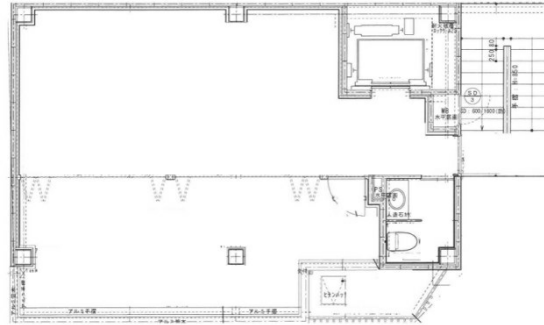

VELROG春吉 6階14.7坪

福岡県福岡市中央区春吉2-6-5

6階:14.7坪 テラス有(約4坪含む)

物件MAP

賃貸条件	
坪数	14.7坪
階数	6階
入居可能日	
ビル情報	
所在地	福岡県福岡市中央区春吉2-6-5
最寄り駅	福岡市営地下鉄七隈線 渡辺通駅 徒歩7分 福岡市営地下鉄七隈線 天神南駅 徒歩9分 福岡市営地下鉄七隈線 薬院駅 徒歩11分 西鉄天神大牟田線 西鉄福岡(天神)駅 徒歩13分 福岡市営地下鉄空港線 天神駅 徒歩15分
エリア	薬院エリア
竣工	2022年3月
耐震	新耐震基準
階数	地上6階
用途	事務所
構造	S造
設備情報	
エレベーター	1基
空調	個別空調
OAフロア	OAフロア
基準階天井高	
光ファイバー	有り
トイレ	男女共用・室内
セキュリティ	調査中
駐車場	無し