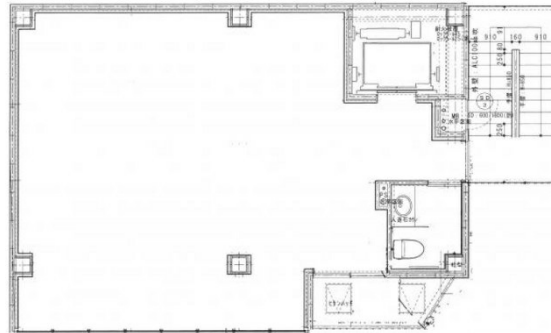

# VELROG春吉 3階17.5坪

福岡県福岡市中央区春吉2-6-5

## 物件MAP

賃貸条件	
坪数	17.5坪
階数	3階
入居可能日	
ビル情報	
所在地	福岡県福岡市中央区春吉2-6-5
最寄り駅	福岡市営地下鉄七隈線 渡辺通駅 徒歩7分 福岡市営地下鉄七隈線 天神南駅 徒歩9分 福岡市営地下鉄七隈線 薬院駅 徒歩11分 西鉄天神大牟田線 西鉄福岡（天神）駅 徒歩13分 福岡市営地下鉄空港線 天神駅 徒歩15分
エリア	薬院エリア
竣工	2022年3月
耐震	新耐震基準
階数	地上6階
用途	事務所
構造	S造
設備情報	
エレベーター	1基
空調	個別空調
OAフロア	OAフロア
基準階天井高	
光ファイバー	有り
トイレ	男女共用・室内
セキュリティ	調査中
駐車場	無し