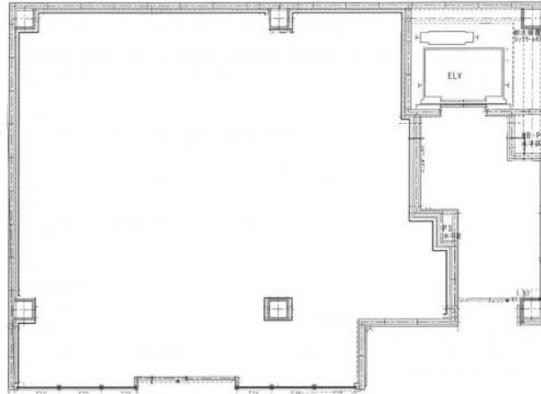

VELROG春吉 1階15.2坪

福岡県福岡市中央区春吉2-6-5

物件MAP

賃貸条件	
坪数	15.2坪
階数	1階
入居可能日	相談
ビル情報	
所在地	福岡県福岡市中央区春吉2-6-5
最寄り駅	福岡市営地下鉄七隈線 渡辺通駅 徒歩7分 福岡市営地下鉄七隈線 天神南駅 徒歩9分 福岡市営地下鉄七隈線 薬院駅 徒歩11分 西鉄天神大牟田線 西鉄福岡(天神)駅 徒歩13分 福岡市営地下鉄空港線 天神駅 徒歩15分
エリア	薬院エリア
竣工	2022年3月
耐震	新耐震基準
階数	地上6階
用途	店舗
構造	S造
設備情報	
エレベーター	1基
空調	個別空調
OAフロア	OAフロア
基準階天井高	
光ファイバー	有り
トイレ	男女共用・室内
セキュリティ	調査中
駐車場	無し