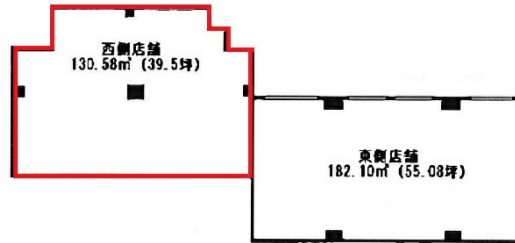

フェリス泉大津 1階39.5坪

大阪府泉大津市東雲町1-28

物件MAP

賃貸条件	
坪数	39.5坪
階数	1階 (西側)
入居可能日	
ビル情報	
所在地	大阪府泉大津市東雲町1-28
最寄り駅	南海本線 泉大津駅 徒歩3分 南海本線 松ノ浜駅 徒歩10分
エリア	その他大阪
竣工	2020年10月
耐震	新耐震基準
階数	地上10階
用途	事務所/店舗
構造	RC造
設備情報	
エレベーター	
空調	無し
OAフロア	スケルトン
基準階天井高	
光ファイバー	
トイレ	無し
セキュリティ	無し
駐車場	有り