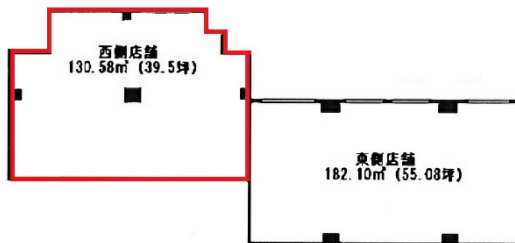

フェリス泉大津 1階39.5坪

大阪府泉大津市東雲町1-28

物件MAP

賃貸条件	
坪数	39.5坪
階数	1階 (西側)
入居可能日	
ビル情報	
所在地	大阪府泉大津市東雲町1-28
最寄り駅	南海本線 泉大津駅 徒歩3分 南海本線 松ノ浜駅 徒歩10分
エリア	その他大阪
竣工	2020年10月
耐震	新耐震基準
階数	地上10階
用途	事務所/店舗
構造	RC造
設備情報	
エレベーター	
空調	無し
OAフロア	スケルトン
基準階天井高	
光ファイバー	
トイレ	無し
セキュリティ	無し
駐車場	有り