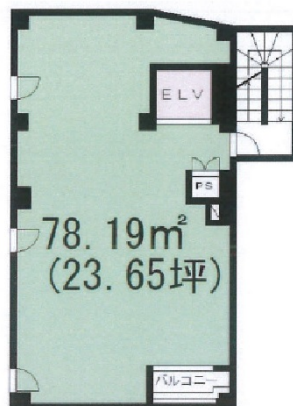

# コマンドプロンプト広尾 3階23.65坪

東京都渋谷区広尾5-17-9

物件MAP

賃貸条件	
月額賃料	863,000円 (税別)
坪数	23.65坪
坪単価	36,490円 (税別)
共益費	66,000円
礼金	2ヶ月
敷金 (保証金)	5ヶ月
階数	3階
入居可能日	即日

ビル情報	
所在地	東京都渋谷区広尾5-17-9
最寄り駅	東京メトロ日比谷線 広尾駅 徒歩5分
エリア	恵比寿・代官山・広尾エリア
竣工	2020年8月
耐震	新耐震基準
階数	地上5階 地下1階
用途	事務所/店舗
構造	S造

設備情報	
エレベーター	1基
空調	個別空調
OAフロア	スケルトン
基準階天井高	
光ファイバー	有り
トイレ	調査中
セキュリティ	有り
駐車場	無し

事務所移転の簡単検索サイト

Quick Service

クイックサービス

コマンドプロンプト広尾 3階23.65坪 東京都渋谷区広尾5-17-9

恵比寿・代官山・広尾エリア (ビルID: 0056462) の賃貸オフィス

貸事務所・レンタルオフィス・オフィス移転ならQuickService