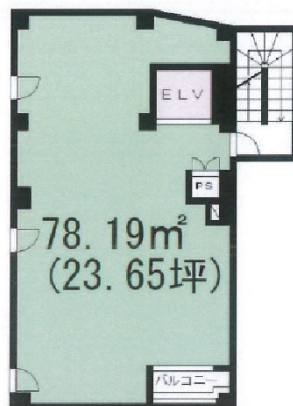

コマンドプロンプト広尾 2階23.65坪

東京都渋谷区広尾5-17-9

物件MAP

賃貸条件	
月額賃料	863,000円 (税別)
坪数	23.65坪
坪単価	36,490円 (税別)
共益費	66,000円
礼金	2ヶ月
敷金 (保証金)	5ヶ月
階数	2階
入居可能日	即日

ビル情報	
所在地	東京都渋谷区広尾5-17-9
最寄り駅	東京メトロ日比谷線 広尾駅 徒歩5分
エリア	恵比寿・代官山・広尾エリア
竣工	2020年8月
耐震	新耐震基準
階数	地上5階 地下1階
用途	事務所/店舗
構造	S造

設備情報	
エレベーター	1基
空調	個別空調
OAフロア	スケルトン
基準階天井高	
光ファイバー	有り
トイレ	調査中
セキュリティ	有り
駐車場	無し

事務所移転の簡単検索サイト

Quick Service

クイックサービス

コマンドプロンプト広尾 2階23.65坪 東京都渋谷区広尾5-17-9

恵比寿・代官山・広尾エリア (ビルID: 0056462) の賃貸オフィス

貸事務所・レンタルオフィス・オフィス移転なら**QuickService**