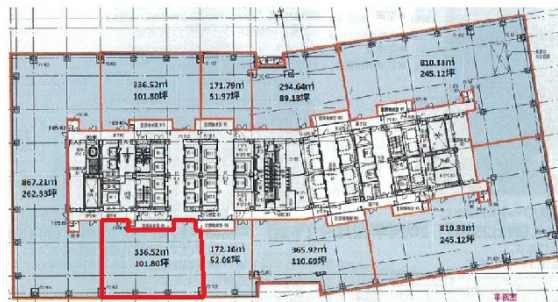

グラングリーン大阪パークタワー 14階101.8坪

大阪府大阪市北区大深町2

←東棟
ゲートタワー

西棟→
パークタワー

物件MAP

賃貸条件	
月額賃料	相談
坪数	101.8坪
坪単価	相談
共益費	相談
礼金	無し
敷金（保証金）	相談
階数	14階（東側）
入居可能日	2024年12月

ビル情報	
所在地	大阪府大阪市北区大深町2
最寄り駅	JR大阪環状線 大阪駅 徒歩1分 大阪メトロ四つ橋線 西梅田駅 徒歩5分 大阪メトロ御堂筋線 梅田駅 徒歩5分
エリア	芝田・茶屋町エリア
竣工	2024年12月
耐震	新耐震基準
階数	地上39階 地下3階
用途	事務所
構造	S造

設備情報	
エレベーター	22基
空調	個別空調
OAフロア	OAフロア
基準階天井高	2,800mm
光ファイバー	有り
トイレ	男女別・室外
セキュリティ	有り
駐車場	