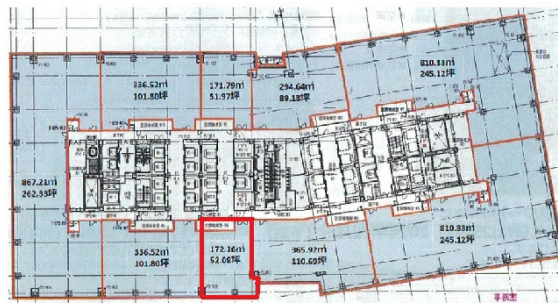

グラングリーン大阪パークタワー 14階52.08坪

大阪府大阪市北区大深町2

←東棟
ゲートタワー

西棟→
パークタワー

物件MAP

| 賃貸条件 | |
|---------|---------------------------------------------------------------|
| 月額賃料 | 相談 |
| 坪数 | 52.08坪 |
| 坪単価 | 相談 |
| 共益費 | 相談 |
| 礼金 | 無し |
| 敷金（保証金） | 相談 |
| 階数 | 14階 |
| 入居可能日 | 2024年12月 |
| ビル情報 | |
| 所在地 | 大阪府大阪市北区大深町2 |
| 最寄り駅 | JR大阪環状線 大阪駅 徒歩1分 大阪メトロ四つ橋線 西梅田駅 徒歩5分 大阪メトロ御堂筋線 梅田駅 徒歩5分 |
| エリア | 芝田・茶屋町エリア |
| 竣工 | 2024年12月 |
| 耐震 | 新耐震基準 |
| 階数 | 地上39階 地下3階 |
| 用途 | 事務所 |
| 構造 | S造 |
| 設備情報 | |
| エレベーター | 22基 |
| 空調 | 個別空調 |
| OAフロア | OAフロア |
| 基準階天井高 | 2,800mm |
| 光ファイバー | 有り |
| トイレ | 男女別・室外 |
| セキュリティ | 有り |
| 駐車場 | |