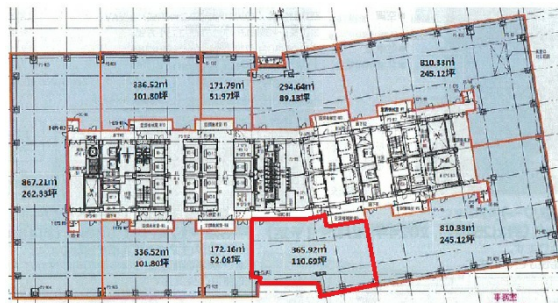

グラングリーン大阪パークタワー 14階110.69坪

大阪府大阪市北区大深町2

←東棟
ゲートタワー

西棟→
パークタワー

物件MAP

賃貸条件	
月額賃料	相談
坪数	110.69坪
坪単価	相談
共益費	相談
礼金	無し
敷金（保証金）	相談
階数	14階
入居可能日	2024年12月
ビル情報	
所在地	大阪府大阪市北区大深町2
最寄り駅	JR大阪環状線 大阪駅 徒歩1分 大阪メトロ四つ橋線 西梅田駅 徒歩5分 大阪メトロ御堂筋線 梅田駅 徒歩5分
エリア	芝田・茶屋町エリア
竣工	2024年12月
耐震	新耐震基準
階数	地上39階 地下3階
用途	事務所
構造	S造
設備情報	
エレベーター	22基
空調	個別空調
OAフロア	OAフロア
基準階天井高	2,800mm
光ファイバー	有り
トイレ	男女別・室外
セキュリティ	有り
駐車場	