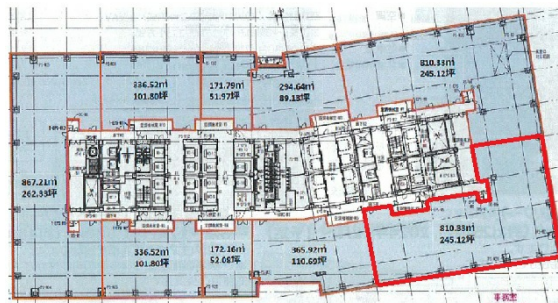

グラングリーン大阪パークタワー 14階245.12坪

大阪府大阪市北区大深町2

←東棟
ゲートタワー

西棟→
パークタワー

物件MAP

賃貸条件	
月額賃料	相談
坪数	245.12坪
坪単価	相談
共益費	相談
礼金	無し
敷金（保証金）	相談
階数	14階（東側）
入居可能日	2024年12月
ビル情報	
所在地	大阪府大阪市北区大深町2
最寄り駅	JR大阪環状線 大阪駅 徒歩1分 大阪メトロ四つ橋線 西梅田駅 徒歩5分 大阪メトロ御堂筋線 梅田駅 徒歩5分
エリア	芝田・茶屋町エリア
竣工	2024年12月
耐震	新耐震基準
階数	地上39階 地下3階
用途	事務所
構造	S造
設備情報	
エレベーター	22基
空調	個別空調
OAフロア	OAフロア
基準階天井高	2,800mm
光ファイバー	有り
トイレ	男女別・室外
セキュリティ	有り
駐車場	