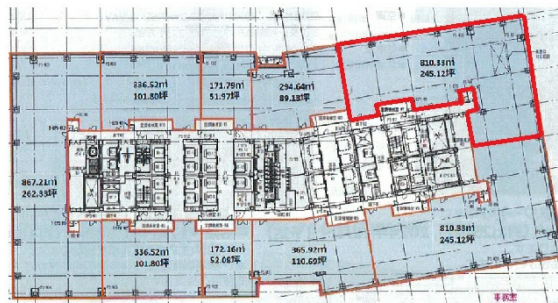

# グラングリーン大阪パークタワー 14階245.12坪

大阪府大阪市北区大深町2

←東棟  
ゲートタワー

西棟→  
パークタワー

物件MAP

賃貸条件	
月額賃料	相談
坪数	245.12坪
坪単価	相談
共益費	相談
礼金	無し
敷金（保証金）	相談
階数	14階（西側）
入居可能日	2024年12月
ビル情報	
所在地	大阪府大阪市北区大深町2
最寄り駅	JR大阪環状線 大阪駅 徒歩1分 大阪メトロ四つ橋線 西梅田駅 徒歩5分 大阪メトロ御堂筋線 梅田駅 徒歩5分
エリア	芝田・茶屋町エリア
竣工	2024年12月
耐震	新耐震基準
階数	地上39階 地下3階
用途	事務所
構造	S造
設備情報	
エレベーター	22基
空調	個別空調
OAフロア	OAフロア
基準階天井高	2,800mm
光ファイバー	有り
トイレ	男女別・室外
セキュリティ	有り
駐車場	