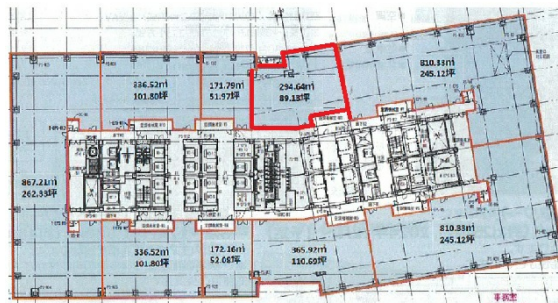

グラングリーン大阪パークタワー 14階89.13坪

大阪府大阪市北区大深町2

←東棟
ゲートタワー

西棟→
パークタワー

物件MAP

賃貸条件	
月額賃料	相談
坪数	89.13坪
坪単価	相談
共益費	相談
礼金	無し
敷金（保証金）	相談
階数	14階
入居可能日	2024年12月
ビル情報	
所在地	大阪府大阪市北区大深町2
最寄り駅	JR大阪環状線 大阪駅 徒歩1分 大阪メトロ四つ橋線 西梅田駅 徒歩5分 大阪メトロ御堂筋線 梅田駅 徒歩5分
エリア	芝田・茶屋町エリア
竣工	2024年12月
耐震	新耐震基準
階数	地上39階 地下3階
用途	事務所
構造	S造
設備情報	
エレベーター	22基
空調	個別空調
OAフロア	OAフロア
基準階天井高	2,800mm
光ファイバー	有り
トイレ	男女別・室外
セキュリティ	有り
駐車場	