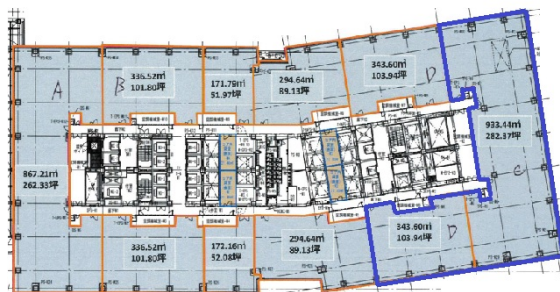

グラングリーン大阪パークタワー 9階386.31坪

大阪府大阪市北区大深町2

←東棟
ゲートタワー

西棟→
パークタワー

物件MAP

賃貸条件	
月額賃料	相談
坪数	386.31坪
坪単価	相談
共益費	相談
礼金	無し
敷金（保証金）	相談
階数	9階（分割案）
入居可能日	2024年12月

ビル情報	
所在地	大阪府大阪市北区大深町2
最寄り駅	JR大阪環状線 大阪駅 徒歩1分 大阪メトロ四つ橋線 西梅田駅 徒歩5分 大阪メトロ御堂筋線 梅田駅 徒歩5分
エリア	芝田・茶屋町エリア
竣工	2024年12月
耐震	新耐震基準
階数	地上39階 地下3階
用途	事務所
構造	S造

設備情報	
エレベーター	22基
空調	個別空調
OAフロア	OAフロア
基準階天井高	2,800mm
光ファイバー	有り
トイレ	男女別・室外
セキュリティ	有り
駐車場	