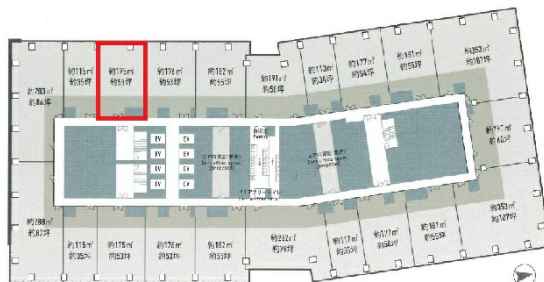

グラングリーン大阪パークタワー 7階52.83坪

大阪府大阪市北区大深町2

←東棟
ゲートタワー

西棟→
パークタワー

物件MAP

賃貸条件	
月額賃料	相談
坪数	52.83坪
坪単価	相談
共益費	相談
礼金	無し
敷金（保証金）	相談
階数	7階（西側）
入居可能日	2024年12月

ビル情報	
所在地	大阪府大阪市北区大深町2
最寄り駅	JR大阪環状線 大阪駅 徒歩1分 大阪メトロ四つ橋線 西梅田駅 徒歩5分 大阪メトロ御堂筋線 梅田駅 徒歩5分
エリア	芝田・茶屋町エリア
竣工	2024年12月
耐震	新耐震基準
階数	地上39階 地下3階
用途	事務所
構造	S造

設備情報	
エレベーター	22基
空調	個別空調
OAフロア	OAフロア
基準階天井高	2,800mm
光ファイバー	有り
トイレ	男女別・室外
セキュリティ	有り
駐車場	