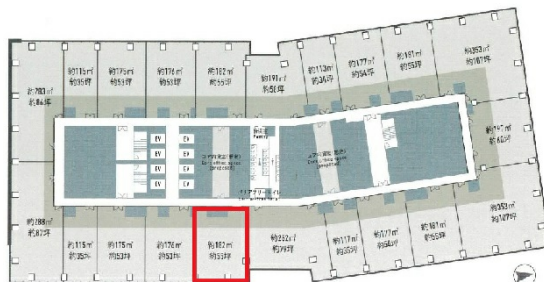

グラングリーン大阪パークタワー 7階55.1坪

大阪府大阪市北区大深町2

←東棟
ゲートタワー

西棟→
パークタワー

物件MAP

賃貸条件	
月額賃料	相談
坪数	55.1坪
坪単価	相談
共益費	相談
礼金	無し
敷金（保証金）	相談
階数	7階（東側）
入居可能日	2024年12月

ビル情報	
所在地	大阪府大阪市北区大深町2
最寄り駅	JR大阪環状線 大阪駅 徒歩1分 大阪メトロ四つ橋線 西梅田駅 徒歩5分 大阪メトロ御堂筋線 梅田駅 徒歩5分
エリア	芝田・茶屋町エリア
竣工	2024年12月
耐震	新耐震基準
階数	地上39階 地下3階
用途	事務所
構造	S造

設備情報	
エレベーター	22基
空調	個別空調
OAフロア	OAフロア
基準階天井高	2,800mm
光ファイバー	有り
トイレ	男女別・室外
セキュリティ	有り
駐車場	