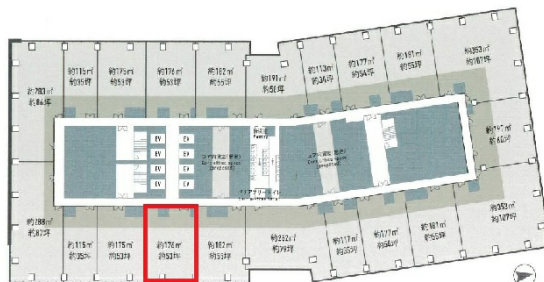

グラングリーン大阪パークタワー 7階53.33坪

大阪府大阪市北区大深町2

←東棟
ゲートタワー

西棟→
パークタワー

物件MAP

賃貸条件	
月額賃料	相談
坪数	53.33坪
坪単価	相談
共益費	相談
礼金	無し
敷金（保証金）	相談
階数	7階（東側）
入居可能日	2024年12月

ビル情報	
所在地	大阪府大阪市北区大深町2
最寄り駅	JR大阪環状線 大阪駅 徒歩1分 大阪メトロ四つ橋線 西梅田駅 徒歩5分 大阪メトロ御堂筋線 梅田駅 徒歩5分
エリア	芝田・茶屋町エリア
竣工	2024年12月
耐震	新耐震基準
階数	地上39階 地下3階
用途	事務所
構造	S造

設備情報	
エレベーター	22基
空調	個別空調
OAフロア	OAフロア
基準階天井高	2,800mm
光ファイバー	有り
トイレ	男女別・室外
セキュリティ	有り
駐車場	