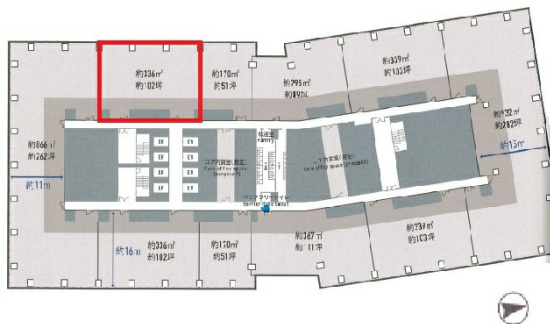

グラングリーン大阪パークタワー 9階101.8坪

大阪府大阪市北区大深町2

←東棟
ゲートタワー

西棟→
パークタワー

物件MAP

賃貸条件	
月額賃料	相談
坪数	101.8坪
坪単価	相談
共益費	相談
礼金	無し
敷金（保証金）	相談
階数	9階（西側）
入居可能日	相談

ビル情報	
所在地	大阪府大阪市北区大深町2
最寄り駅	JR大阪環状線 大阪駅 徒歩1分 大阪メトロ四つ橋線 西梅田駅 徒歩5分 大阪メトロ御堂筋線 梅田駅 徒歩5分
エリア	芝田・茶屋町エリア
竣工	2024年12月
耐震	新耐震基準
階数	地上39階 地下3階
用途	事務所
構造	S造

設備情報	
エレベーター	22基
空調	個別空調
OAフロア	OAフロア
基準階天井高	2,800mm
光ファイバー	有り
トイレ	男女別・室外
セキュリティ	有り
駐車場	