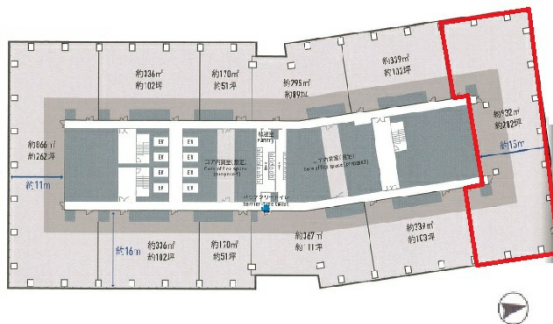

# グラングリーン大阪パークタワー 9階282.37坪

大阪府大阪市北区大深町2

←東棟  
ゲートタワー

西棟→  
パークタワー

## 物件MAP

賃貸条件	
月額賃料	相談
坪数	282.37坪
坪単価	相談
共益費	相談
礼金	無し
敷金（保証金）	相談
階数	9階
入居可能日	相談

ビル情報	
所在地	大阪府大阪市北区大深町2
最寄り駅	JR大阪環状線 大阪駅 徒歩1分 大阪メトロ四つ橋線 西梅田駅 徒歩5分 大阪メトロ御堂筋線 梅田駅 徒歩5分
エリア	芝田・茶屋町エリア
竣工	2024年12月
耐震	新耐震基準
階数	地上39階 地下3階
用途	事務所
構造	S造

設備情報	
エレベーター	22基
空調	個別空調
OAフロア	OAフロア
基準階天井高	2,800mm
光ファイバー	有り
トイレ	男女別・室外
セキュリティ	有り
駐車場	