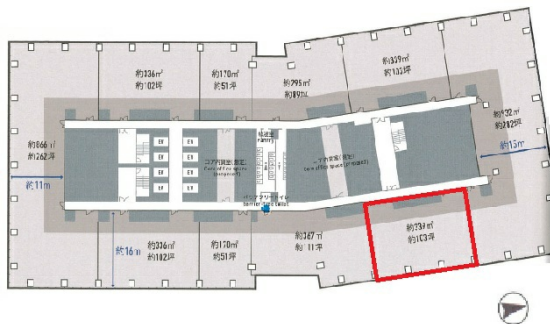

グラングリーン大阪パークタワー 9階103.94坪

大阪府大阪市北区大深町2

←東棟
ゲートタワー

西棟→
パークタワー

物件MAP

賃貸条件	
月額賃料	相談
坪数	103.94坪
坪単価	相談
共益費	相談
礼金	無し
敷金（保証金）	相談
階数	9階（東側）
入居可能日	相談

ビル情報	
所在地	大阪府大阪市北区大深町2
最寄り駅	JR大阪環状線 大阪駅 徒歩1分 大阪メトロ四つ橋線 西梅田駅 徒歩5分 大阪メトロ御堂筋線 梅田駅 徒歩5分
エリア	芝田・茶屋町エリア
竣工	2024年12月
耐震	新耐震基準
階数	地上39階 地下3階
用途	事務所
構造	S造

設備情報	
エレベーター	22基
空調	個別空調
OAフロア	OAフロア
基準階天井高	2,800mm
光ファイバー	有り
トイレ	男女別・室外
セキュリティ	有り
駐車場	