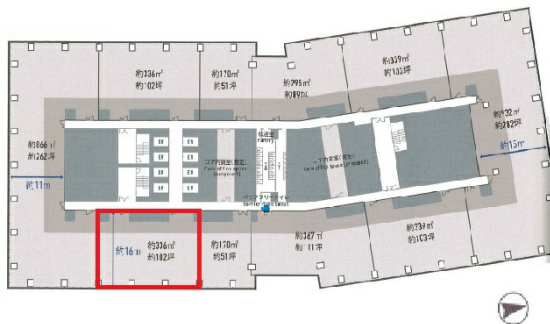

グラングリーン大阪パークタワー 9階101.8坪

大阪府大阪市北区大深町2

←東棟
ゲートタワー

西棟→
パークタワー

物件MAP

賃貸条件	
月額賃料	相談
坪数	101.8坪
坪単価	相談
共益費	相談
礼金	無し
敷金（保証金）	相談
階数	9階（東側）
入居可能日	相談
ビル情報	
所在地	大阪府大阪市北区大深町2
最寄り駅	JR大阪環状線 大阪駅 徒歩1分 大阪メトロ四つ橋線 西梅田駅 徒歩5分 大阪メトロ御堂筋線 梅田駅 徒歩5分
エリア	芝田・茶屋町エリア
竣工	2024年12月
耐震	新耐震基準
階数	地上39階 地下3階
用途	事務所
構造	S造
設備情報	
エレベーター	22基
空調	個別空調
OAフロア	OAフロア
基準階天井高	2,800mm
光ファイバー	有り
トイレ	男女別・室外
セキュリティ	有り
駐車場	