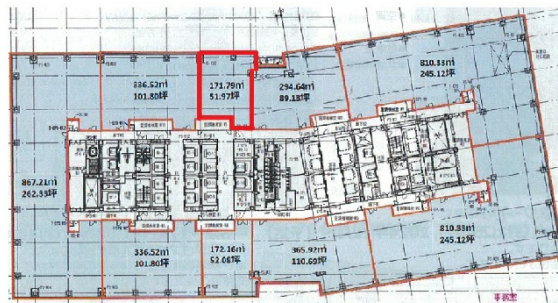

グラングリーン大阪パークタワー 14階51.97坪

大阪府大阪市北区大深町2

←東棟
ゲートタワー

西棟→
パークタワー

物件MAP

賃貸条件	
月額賃料	相談
坪数	51.97坪
坪単価	相談
共益費	相談
礼金	無し
敷金（保証金）	相談
階数	14階
入居可能日	2024年12月
ビル情報	
所在地	大阪府大阪市北区大深町2
最寄り駅	JR大阪環状線 大阪駅 徒歩1分 大阪メトロ四つ橋線 西梅田駅 徒歩5分 大阪メトロ御堂筋線 梅田駅 徒歩5分
エリア	芝田・茶屋町エリア
竣工	2024年12月
耐震	新耐震基準
階数	地上39階 地下3階
用途	事務所
構造	S造
設備情報	
エレベーター	22基
空調	個別空調
OAフロア	OAフロア
基準階天井高	2,800mm
光ファイバー	有り
トイレ	男女別・室外
セキュリティ	有り
駐車場	