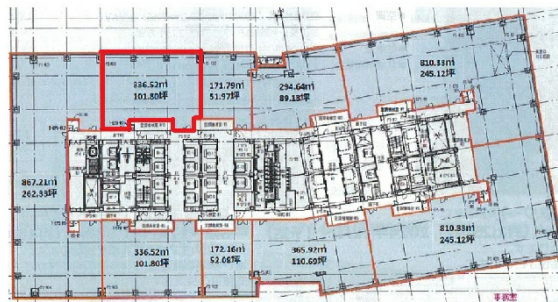

# グラングリーン大阪パークタワー 14階101.8坪

大阪府大阪市北区大深町2

←東棟  
ゲートタワー

西棟→  
パークタワー

## 物件MAP

賃貸条件	
月額賃料	相談
坪数	101.8坪
坪単価	相談
共益費	相談
礼金	無し
敷金（保証金）	相談
階数	14階（西側）
入居可能日	2024年12月
ビル情報	
所在地	大阪府大阪市北区大深町2
最寄り駅	JR大阪環状線 大阪駅 徒歩1分 大阪メトロ四つ橋線 西梅田駅 徒歩5分 大阪メトロ御堂筋線 梅田駅 徒歩5分
エリア	芝田・茶屋町エリア
竣工	2024年12月
耐震	新耐震基準
階数	地上39階 地下3階
用途	事務所
構造	S造
設備情報	
エレベーター	22基
空調	個別空調
OAフロア	OAフロア
基準階天井高	2,800mm
光ファイバー	有り
トイレ	男女別・室外
セキュリティ	有り
駐車場	