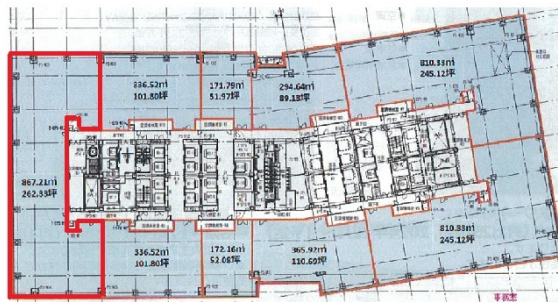

グラングリーン大阪パークタワー 14階262.33坪

大阪府大阪市北区大深町2

←東棟
ゲートタワー

西棟→
パークタワー

物件MAP

賃貸条件	
月額賃料	相談
坪数	262.33坪
坪単価	相談
共益費	相談
礼金	無し
敷金（保証金）	相談
階数	14階
入居可能日	2024年12月
ビル情報	
所在地	大阪府大阪市北区大深町2
最寄り駅	JR大阪環状線 大阪駅 徒歩1分 大阪メトロ四つ橋線 西梅田駅 徒歩5分 大阪メトロ御堂筋線 梅田駅 徒歩5分
エリア	芝田・茶屋町エリア
竣工	2024年12月
耐震	新耐震基準
階数	地上39階 地下3階
用途	事務所
構造	S造
設備情報	
エレベーター	22基
空調	個別空調
OAフロア	OAフロア
基準階天井高	2,800mm
光ファイバー	有り
トイレ	男女別・室外
セキュリティ	有り
駐車場	