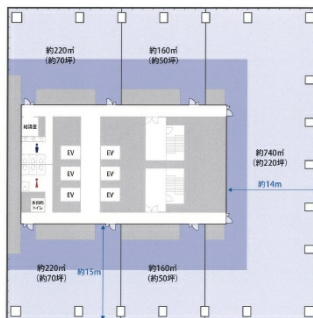

# グラングリーン大阪ゲートタワー 5階405坪

大阪府大阪市北区大深町2

←東棟  
ゲートタワー

西棟→  
パークタワー

物件MAP

## 賃貸条件

月額賃料	相談
坪数	405坪
坪単価	相談
共益費	相談
礼金	無し
敷金（保証金）	相談
階数	5階（フロア）
入居可能日	2024年12月

## ビル情報

所在地	大阪府大阪市北区大深町2
最寄り駅	JR大阪環状線 大阪駅 徒歩1分 大阪メトロ御堂筋線 梅田駅 徒歩5分 大阪メトロ四つ橋線 西梅田駅 徒歩5分
エリア	芝田・茶屋町エリア
竣工	2024年12月
耐震	新耐震基準
階数	地上28階 地下3階
用途	事務所
構造	S造

## 設備情報

エレベーター	6基
空調	個別空調
OAフロア	OAフロア
基準階天井高	2,800mm
光ファイバー	有り
トイレ	男女別・室外
セキュリティ	有り
駐車場	有り