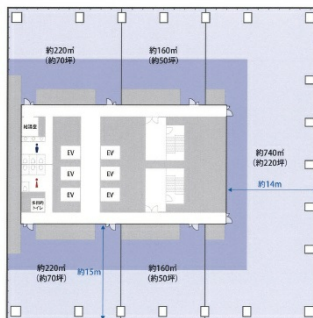

# グラングリーン大阪ゲートタワー 5階405坪

大阪府大阪市北区大深町2

←東棟  
ゲートタワー

西棟→  
パークタワー

物件MAP

賃貸条件	
月額賃料	相談
坪数	405坪
坪単価	相談
共益費	相談
礼金	無し
敷金（保証金）	相談
階数	5階（フロア）
入居可能日	2024年12月

ビル情報	
所在地	大阪府大阪市北区大深町2
最寄り駅	JR大阪環状線 大阪駅 徒歩1分 大阪メトロ御堂筋線 梅田駅 徒歩5分 大阪メトロ四つ橋線 西梅田駅 徒歩5分
エリア	芝田・茶屋町エリア
竣工	2024年12月
耐震	新耐震基準
階数	地上28階 地下3階
用途	事務所
構造	S造

設備情報	
エレベーター	6基
空調	個別空調
OAフロア	OAフロア
基準階天井高	2,800mm
光ファイバー	有り
トイレ	男女別・室外
セキュリティ	有り
駐車場	有り

事務所移転の簡単検索サイト

Quick Service

クイックサービス

グラングリーン大阪ゲートタワー 5階405坪 大阪府大阪市北区大深町2

芝田・茶屋町エリア（ビルID：0056458）の賃貸オフィス

貸事務所・レンタルオフィス・オフィス移転ならQuickService