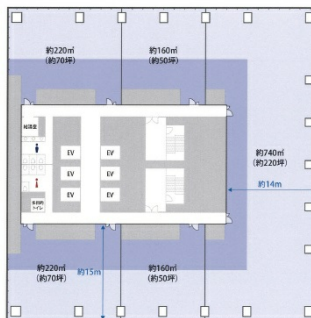

グラングリーン大阪ゲートタワー 13階480坪

大阪府大阪市北区大深町2

←東棟
ゲートタワー

西棟→
パークタワー

物件MAP

賃貸条件	
月額賃料	相談
坪数	480坪
坪単価	相談
共益費	相談
礼金	無し
敷金（保証金）	相談
階数	13階（フロア）
入居可能日	2024年12月

ビル情報	
所在地	大阪府大阪市北区大深町2
最寄り駅	JR大阪環状線 大阪駅 徒歩1分 大阪メトロ御堂筋線 梅田駅 徒歩5分 大阪メトロ四つ橋線 西梅田駅 徒歩5分
エリア	芝田・茶屋町エリア
竣工	2024年12月
耐震	新耐震基準
階数	地上28階 地下3階
用途	事務所
構造	S造

設備情報	
エレベーター	6基
空調	個別空調
OAフロア	OAフロア
基準階天井高	2,800mm
光ファイバー	有り
トイレ	男女別・室外
セキュリティ	有り
駐車場	有り