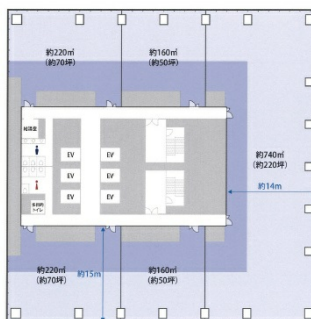

グラングリーン大阪ゲートタワー 14階480坪

大阪府大阪市北区大深町2

←東棟
ゲートタワー

西棟→
パークタワー

物件MAP

賃貸条件	
月額賃料	相談
坪数	480坪
坪単価	相談
共益費	相談
礼金	無し
敷金（保証金）	相談
階数	14階（フロア）
入居可能日	2024年12月
ビル情報	
所在地	大阪府大阪市北区大深町2
最寄り駅	JR大阪環状線 大阪駅 徒歩1分 大阪メトロ御堂筋線 梅田駅 徒歩5分 大阪メトロ四つ橋線 西梅田駅 徒歩5分
エリア	芝田・茶屋町エリア
竣工	2024年12月
耐震	新耐震基準
階数	地上28階 地下3階
用途	事務所
構造	S造
設備情報	
エレベーター	6基
空調	個別空調
OAフロア	OAフロア
基準階天井高	2,800mm
光ファイバー	有り
トイレ	男女別・室外
セキュリティ	有り
駐車場	有り