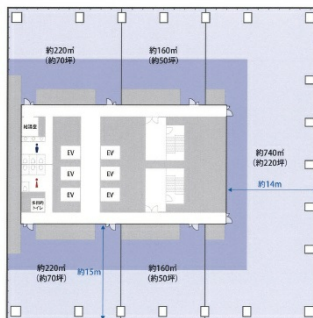

グラングリーン大阪ゲートタワー 15階480坪

大阪府大阪市北区大深町2

←東棟
ゲートタワー

西棟→
パークタワー

物件MAP

賃貸条件	
月額賃料	相談
坪数	480坪
坪単価	相談
共益費	相談
礼金	無し
敷金（保証金）	相談
階数	15階（フロア）
入居可能日	2024年12月

ビル情報	
所在地	大阪府大阪市北区大深町2
最寄り駅	JR大阪環状線 大阪駅 徒歩1分 大阪メトロ御堂筋線 梅田駅 徒歩5分 大阪メトロ四つ橋線 西梅田駅 徒歩5分
エリア	芝田・茶屋町エリア
竣工	2024年12月
耐震	新耐震基準
階数	地上28階 地下3階
用途	事務所
構造	S造

設備情報	
エレベーター	6基
空調	個別空調
OAフロア	OAフロア
基準階天井高	2,800mm
光ファイバー	有り
トイレ	男女別・室外
セキュリティ	有り
駐車場	有り