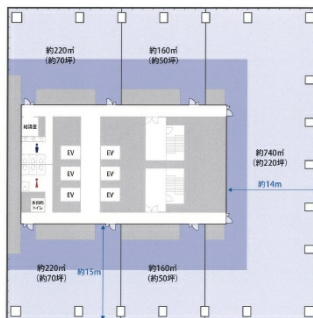

グラングリーン大阪ゲートタワー 16階480坪

大阪府大阪市北区大深町2

←東棟
ゲートタワー

西棟→
パークタワー

物件MAP

賃貸条件	
月額賃料	相談
坪数	480坪
坪単価	相談
共益費	相談
礼金	無し
敷金（保証金）	相談
階数	16階（フロア）
入居可能日	2024年12月

ビル情報	
所在地	大阪府大阪市北区大深町2
最寄り駅	JR大阪環状線 大阪駅 徒歩1分 大阪メトロ御堂筋線 梅田駅 徒歩5分 大阪メトロ四つ橋線 西梅田駅 徒歩5分
エリア	芝田・茶屋町エリア
竣工	2024年12月
耐震	新耐震基準
階数	地上28階 地下3階
用途	事務所
構造	S造

設備情報	
エレベーター	6基
空調	個別空調
OAフロア	OAフロア
基準階天井高	2,800mm
光ファイバー	有り
トイレ	男女別・室外
セキュリティ	有り
駐車場	有り