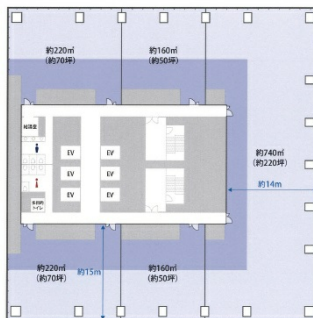

グラングリーン大阪ゲートタワー 17階480坪

大阪府大阪市北区大深町2

←東棟
ゲートタワー

西棟→
パークタワー

物件MAP

| 賃貸条件 | |
|---------|----------|
| 月額賃料 | 相談 |
| 坪数 | 480坪 |
| 坪単価 | 相談 |
| 共益費 | 相談 |
| 礼金 | 無し |
| 敷金（保証金） | 相談 |
| 階数 | 17階（フロア） |
| 入居可能日 | 2024年12月 |

| ビル情報 | |
|------|---|
| 所在地 | 大阪府大阪市北区大深町2 |
| 最寄り駅 | JR大阪環状線 大阪駅 徒歩1分 大阪メトロ御堂筋線 梅田駅 徒歩5分 大阪メトロ四つ橋線 西梅田駅 徒歩5分 |
| エリア | 芝田・茶屋町エリア |
| 竣工 | 2024年12月 |
| 耐震 | 新耐震基準 |
| 階数 | 地上28階 地下3階 |
| 用途 | 事務所 |
| 構造 | S造 |

| 設備情報 | |
|--------|---------|
| エレベーター | 6基 |
| 空調 | 個別空調 |
| OAフロア | OAフロア |
| 基準階天井高 | 2,800mm |
| 光ファイバー | 有り |
| トイレ | 男女別・室外 |
| セキュリティ | 有り |
| 駐車場 | 有り |