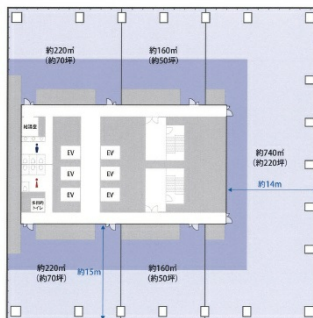

グラングリーン大阪ゲートタワー 6階475坪

大阪府大阪市北区大深町2

←東棟
ゲートタワー

西棟→
パークタワー

物件MAP

賃貸条件	
月額賃料	相談
坪数	475坪
坪単価	相談
共益費	相談
礼金	無し
敷金（保証金）	相談
階数	6階（フロア）
入居可能日	2024年12月

ビル情報	
所在地	大阪府大阪市北区大深町2
最寄り駅	JR大阪環状線 大阪駅 徒歩1分 大阪メトロ御堂筋線 梅田駅 徒歩5分 大阪メトロ四つ橋線 西梅田駅 徒歩5分
エリア	芝田・茶屋町エリア
竣工	2024年12月
耐震	新耐震基準
階数	地上28階 地下3階
用途	事務所
構造	S造

設備情報	
エレベーター	6基
空調	個別空調
OAフロア	OAフロア
基準階天井高	2,800mm
光ファイバー	有り
トイレ	男女別・室外
セキュリティ	有り
駐車場	有り