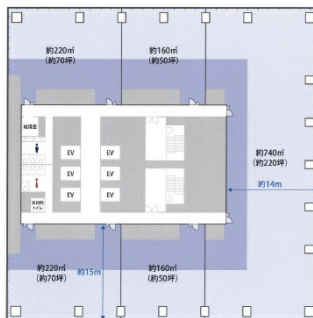

# グングリーン大阪ゲートタワー 6階475坪

大阪府大阪市北区大深町2

←東棟  
ゲートタワー

西棟→  
パークタワー

物件MAP

賃貸条件	
月額賃料	相談
坪数	475坪
坪単価	相談
共益費	相談
礼金	無し
敷金（保証金）	相談
階数	6階（フロア）
入居可能日	2024年12月

ビル情報	
所在地	大阪府大阪市北区大深町2
最寄り駅	JR大阪環状線 大阪駅 徒歩1分 大阪メトロ御堂筋線 梅田駅 徒歩5分 大阪メトロ四つ橋線 西梅田駅 徒歩5分
エリア	芝田・茶屋町エリア
竣工	2024年12月
耐震	新耐震基準
階数	地上28階 地下3階
用途	事務所
構造	S造

設備情報	
エレベーター	6基
空調	個別空調
OAフロア	OAフロア
基準階天井高	2,800mm
光ファイバー	有り
トイレ	男女別・室外
セキュリティ	有り
駐車場	有り

事務所移転の簡単検索サイト

Quick Service

クイックサービス

グングリーン大阪ゲートタワー 6階475坪 大阪府大阪市北区大深町2

芝田・茶屋町エリア（ビルID：0056458）の賃貸オフィス

貸事務所・レンタルオフィス・オフィス移転ならQuickService