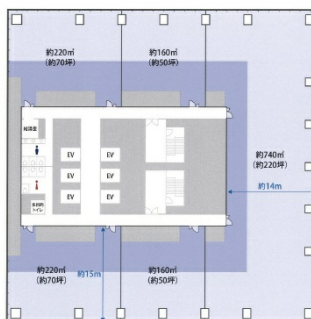

グラングリーン大阪ゲートタワー 7階475坪

大阪府大阪市北区大深町2

←東棟
ゲートタワー

西棟→
パークタワー

物件MAP

賃貸条件	
月額賃料	相談
坪数	475坪
坪単価	相談
共益費	相談
礼金	無し
敷金（保証金）	相談
階数	7階（フロア）
入居可能日	2024年12月
ビル情報	
所在地	大阪府大阪市北区大深町2
最寄り駅	JR大阪環状線 大阪駅 徒歩1分 大阪メトロ御堂筋線 梅田駅 徒歩5分 大阪メトロ四つ橋線 西梅田駅 徒歩5分
エリア	芝田・茶屋町エリア
竣工	2024年12月
耐震	新耐震基準
階数	地上28階 地下3階
用途	事務所
構造	S造
設備情報	
エレベーター	6基
空調	個別空調
OAフロア	OAフロア
基準階天井高	2,800mm
光ファイバー	有り
トイレ	男女別・室外
セキュリティ	有り
駐車場	有り