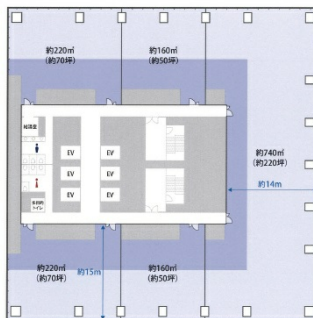

グラングリーン大阪ゲートタワー 7階475坪

大阪府大阪市北区大深町2

←東棟
ゲートタワー

西棟→
パークタワー

物件MAP

賃貸条件	
月額賃料	相談
坪数	475坪
坪単価	相談
共益費	相談
礼金	無し
敷金（保証金）	相談
階数	7階（フロア）
入居可能日	2024年12月

ビル情報	
所在地	大阪府大阪市北区大深町2
最寄り駅	JR大阪環状線 大阪駅 徒歩1分 大阪メトロ御堂筋線 梅田駅 徒歩5分 大阪メトロ四つ橋線 西梅田駅 徒歩5分
エリア	芝田・茶屋町エリア
竣工	2024年12月
耐震	新耐震基準
階数	地上28階 地下3階
用途	事務所
構造	S造

設備情報	
エレベーター	6基
空調	個別空調
OAフロア	OAフロア
基準階天井高	2,800mm
光ファイバー	有り
トイレ	男女別・室外
セキュリティ	有り
駐車場	有り

事務所移転の簡単検索サイト

Quick Service

クイックサービス

グラングリーン大阪ゲートタワー 7階475坪 大阪府大阪市北区大深町2

芝田・茶屋町エリア（ビルID：0056458）の賃貸オフィス

貸事務所・レンタルオフィス・オフィス移転ならQuickService