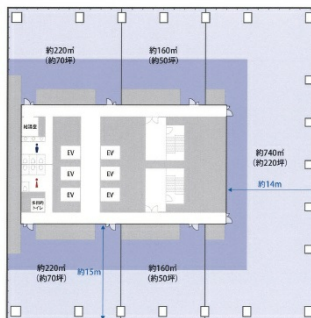

グラングリーン大阪ゲートタワー 10階167.82坪

大阪府大阪市北区大深町2

←東棟
ゲートタワー

西棟→
パークタワー

物件MAP

賃貸条件	
月額賃料	相談
坪数	167.82坪
坪単価	相談
共益費	相談
礼金	無し
敷金（保証金）	相談
階数	10階（東側）
入居可能日	即日
ビル情報	
所在地	大阪府大阪市北区大深町2
最寄り駅	JR大阪環状線 大阪駅 徒歩1分 大阪メトロ御堂筋線 梅田駅 徒歩5分 大阪メトロ四つ橋線 西梅田駅 徒歩5分
エリア	芝田・茶屋町エリア
竣工	2024年12月
耐震	新耐震基準
階数	地上28階 地下3階
用途	事務所
構造	S造
設備情報	
エレベーター	6基
空調	個別空調
OAフロア	OAフロア
基準階天井高	2,800mm
光ファイバー	有り
トイレ	男女別・室外
セキュリティ	有り
駐車場	有り