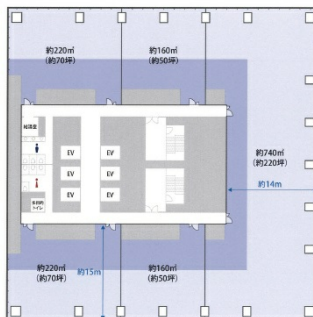

# グングリーン大阪ゲートタワー 10階167.82坪

大阪府大阪市北区大深町2

←東棟  
ゲートタワー

西棟→  
パークタワー

物件MAP

賃貸条件	
月額賃料	相談
坪数	167.82坪
坪単価	相談
共益費	相談
礼金	無し
敷金（保証金）	相談
階数	10階（東側）
入居可能日	即日
ビル情報	
所在地	大阪府大阪市北区大深町2
最寄り駅	JR大阪環状線 大阪駅 徒歩1分 大阪メトロ御堂筋線 梅田駅 徒歩5分 大阪メトロ四つ橋線 西梅田駅 徒歩5分
エリア	芝田・茶屋町エリア
竣工	2024年12月
耐震	新耐震基準
階数	地上28階 地下3階
用途	事務所
構造	S造
設備情報	
エレベーター	6基
空調	個別空調
OAフロア	OAフロア
基準階天井高	2,800mm
光ファイバー	有り
トイレ	男女別・室外
セキュリティ	有り
駐車場	有り

事務所移転の簡単検索サイト **Quick Service** クイックサービス  
グングリーン大阪ゲートタワー 10階167.82坪 大阪府大阪市北区大深町2  
芝田・茶屋町エリア（ビルID：0056458）の賃貸オフィス  
貸事務所・レンタルオフィス・オフィス移転なら**QuickService**

物件詳細はこちらから  
**0120-55-2620**  
【受付時間】平日9:30～18:30