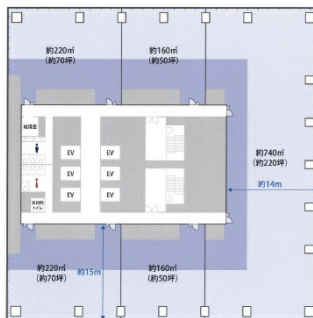

グラングリーン大阪ゲートタワー 10階72.33坪

大阪府大阪市北区大深町2

←東棟
ゲートタワー

西棟→
パークタワー

物件MAP

賃貸条件	
月額賃料	相談
坪数	72.33坪
坪単価	相談
共益費	相談
礼金	無し
敷金（保証金）	相談
階数	10階（東側）
入居可能日	2024年12月

ビル情報	
所在地	大阪府大阪市北区大深町2
最寄り駅	JR大阪環状線 大阪駅 徒歩1分 大阪メトロ御堂筋線 梅田駅 徒歩5分 大阪メトロ四つ橋線 西梅田駅 徒歩5分
エリア	芝田・茶屋町エリア
竣工	2024年12月
耐震	新耐震基準
階数	地上28階 地下3階
用途	事務所
構造	S造

設備情報	
エレベーター	6基
空調	個別空調
OAフロア	OAフロア
基準階天井高	2,800mm
光ファイバー	有り
トイレ	男女別・室外
セキュリティ	有り
駐車場	有り