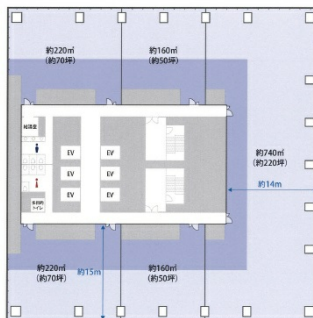

# グラングリーン大阪ゲートタワー 10階167.82坪

大阪府大阪市北区大深町2

←東棟  
ゲートタワー

西棟→  
パークタワー

## 物件MAP

賃貸条件	
月額賃料	相談
坪数	167.82坪
坪単価	相談
共益費	相談
礼金	無し
敷金（保証金）	相談
階数	10階（西側）
入居可能日	即日

ビル情報	
所在地	大阪府大阪市北区大深町2
最寄り駅	JR大阪環状線 大阪駅 徒歩1分 大阪メトロ御堂筋線 梅田駅 徒歩5分 大阪メトロ四つ橋線 西梅田駅 徒歩5分
エリア	芝田・茶屋町エリア
竣工	2024年12月
耐震	新耐震基準
階数	地上28階 地下3階
用途	事務所
構造	S造

設備情報	
エレベーター	6基
空調	個別空調
OAフロア	OAフロア
基準階天井高	2,800mm
光ファイバー	有り
トイレ	男女別・室外
セキュリティ	有り
駐車場	有り