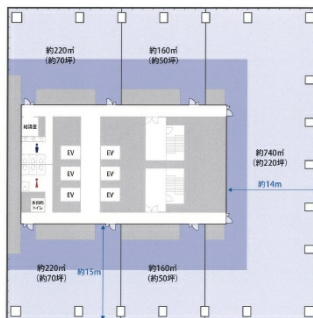

グラングリーン大阪ゲートタワー 10階72.33坪

大阪府大阪市北区大深町2

←東棟
ゲートタワー

西棟→
パークタワー

物件MAP

賃貸条件	
月額賃料	相談
坪数	72.33坪
坪単価	相談
共益費	相談
礼金	無し
敷金（保証金）	相談
階数	10階（西側）
入居可能日	2024年12月

ビル情報	
所在地	大阪府大阪市北区大深町2
最寄り駅	JR大阪環状線 大阪駅 徒歩1分 大阪メトロ御堂筋線 梅田駅 徒歩5分 大阪メトロ四つ橋線 西梅田駅 徒歩5分
エリア	芝田・茶屋町エリア
竣工	2024年12月
耐震	新耐震基準
階数	地上28階 地下3階
用途	事務所
構造	S造

設備情報	
エレベーター	6基
空調	個別空調
OAフロア	OAフロア
基準階天井高	2,800mm
光ファイバー	有り
トイレ	男女別・室外
セキュリティ	有り
駐車場	有り