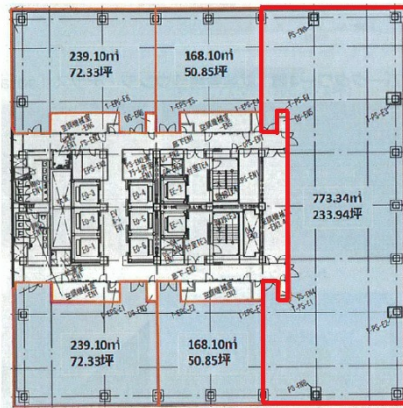

グラングリーン大阪ゲートタワー 9階233.94坪

大阪府大阪市北区大深町2

←東棟
ゲートタワー

西棟→
パークタワー

物件MAP

賃貸条件	
月額賃料	相談
坪数	233.94坪
坪単価	相談
共益費	相談
礼金	無し
敷金（保証金）	相談
階数	9階
入居可能日	即日

ビル情報	
所在地	大阪府大阪市北区大深町2
最寄り駅	JR大阪環状線 大阪駅 徒歩1分 大阪メトロ御堂筋線 梅田駅 徒歩5分 大阪メトロ四つ橋線 西梅田駅 徒歩5分
エリア	芝田・茶屋町エリア
竣工	2024年12月
耐震	新耐震基準
階数	地上28階 地下3階
用途	事務所
構造	S造

設備情報	
エレベーター	6基
空調	個別空調
OAフロア	OAフロア
基準階天井高	2,800mm
光ファイバー	有り
トイレ	男女別・室外
セキュリティ	有り
駐車場	有り