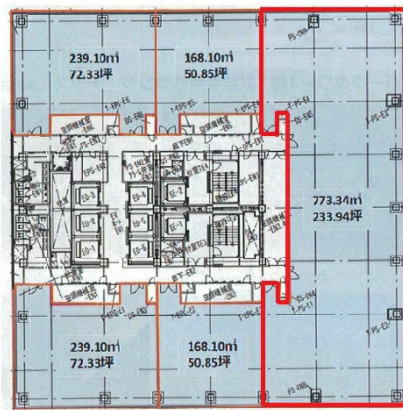

グラングリーン大阪ゲートタワー 9階233.94坪

大阪府大阪市北区大深町2

←東棟
ゲートタワー

西棟→
パークタワー

物件MAP

賃貸条件	
月額賃料	相談
坪数	233.94坪
坪単価	相談
共益費	相談
礼金	無し
敷金（保証金）	相談
階数	9階
入居可能日	即日

ビル情報	
所在地	大阪府大阪市北区大深町2
最寄り駅	JR大阪環状線 大阪駅 徒歩1分 大阪メトロ御堂筋線 梅田駅 徒歩5分 大阪メトロ四つ橋線 西梅田駅 徒歩5分
エリア	芝田・茶屋町エリア
竣工	2024年12月
耐震	新耐震基準
階数	地上28階 地下3階
用途	事務所
構造	S造

設備情報	
エレベーター	6基
空調	個別空調
OAフロア	OAフロア
基準階天井高	2,800mm
光ファイバー	有り
トイレ	男女別・室外
セキュリティ	有り
駐車場	有り

事務所移転の簡単検索サイト

Quick Service

クイックサービス

グラングリーン大阪ゲートタワー 9階233.94坪 大阪府大阪市北区大深町2

芝田・茶屋町エリア（ビルID：0056458）の賃貸オフィス

貸事務所・レンタルオフィス・オフィス移転ならQuickService