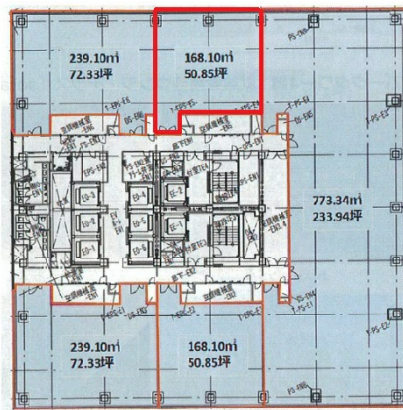

# グラングリーン大阪ゲートタワー 9階50.85坪

大阪府大阪市北区大深町2

←東棟  
ゲートタワー

西棟→  
パークタワー

## 物件MAP

賃貸条件	
月額賃料	相談
坪数	50.85坪
坪単価	相談
共益費	相談
礼金	無し
敷金（保証金）	相談
階数	9階（西側）
入居可能日	即日

ビル情報	
所在地	大阪府大阪市北区大深町2
最寄り駅	JR大阪環状線 大阪駅 徒歩1分 大阪メトロ御堂筋線 梅田駅 徒歩5分 大阪メトロ四つ橋線 西梅田駅 徒歩5分
エリア	芝田・茶屋町エリア
竣工	2024年12月
耐震	新耐震基準
階数	地上28階 地下3階
用途	事務所
構造	S造

設備情報	
エレベーター	6基
空調	個別空調
OAフロア	OAフロア
基準階天井高	2,800mm
光ファイバー	有り
トイレ	男女別・室外
セキュリティ	有り
駐車場	有り