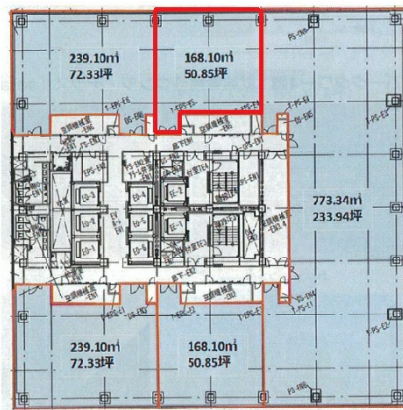

# グラングリーン大阪ゲートタワー 9階50.85坪

大阪府大阪市北区大深町2

←東棟  
ゲートタワー

西棟→  
パークタワー

物件MAP

賃貸条件	
月額賃料	相談
坪数	50.85坪
坪単価	相談
共益費	相談
礼金	無し
敷金（保証金）	相談
階数	9階（西側）
入居可能日	即日

ビル情報	
所在地	大阪府大阪市北区大深町2
最寄り駅	JR大阪環状線 大阪駅 徒歩1分 大阪メトロ御堂筋線 梅田駅 徒歩5分 大阪メトロ四つ橋線 西梅田駅 徒歩5分
エリア	芝田・茶屋町エリア
竣工	2024年12月
耐震	新耐震基準
階数	地上28階 地下3階
用途	事務所
構造	S造

設備情報	
エレベーター	6基
空調	個別空調
OAフロア	OAフロア
基準階天井高	2,800mm
光ファイバー	有り
トイレ	男女別・室外
セキュリティ	有り
駐車場	有り

事務所移転の簡単検索サイト

クイックサービス

グラングリーン大阪ゲートタワー 9階50.85坪 大阪府大阪市北区大深町2

芝田・茶屋町エリア（ビルID：0056458）の賃貸オフィス

貸事務所・レンタルオフィス・オフィス移転ならQuickService