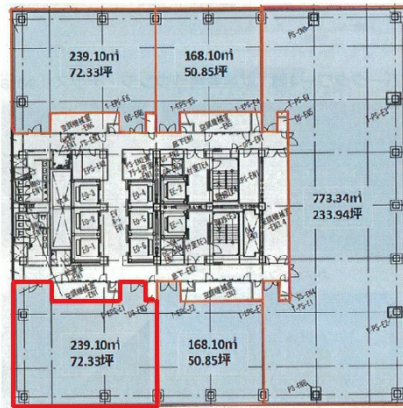

グラングリーン大阪ゲートタワー 9階72.33坪

大阪府大阪市北区大深町2

←東棟
ゲートタワー

西棟→
パークタワー

物件MAP

賃貸条件	
月額賃料	相談
坪数	72.33坪
坪単価	相談
共益費	相談
礼金	無し
敷金（保証金）	相談
階数	9階（東側）
入居可能日	2024年12月

ビル情報	
所在地	大阪府大阪市北区大深町2
最寄り駅	JR大阪環状線 大阪駅 徒歩1分 大阪メトロ御堂筋線 梅田駅 徒歩5分 大阪メトロ四つ橋線 西梅田駅 徒歩5分
エリア	芝田・茶屋町エリア
竣工	2024年12月
耐震	新耐震基準
階数	地上28階 地下3階
用途	事務所
構造	S造

設備情報	
エレベーター	6基
空調	個別空調
OAフロア	OAフロア
基準階天井高	2,800mm
光ファイバー	有り
トイレ	男女別・室外
セキュリティ	有り
駐車場	有り