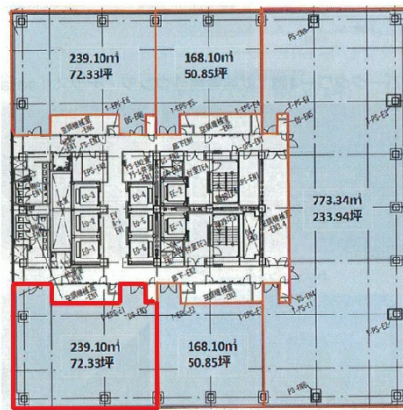

グラングリーン大阪ゲートタワー 9階72.33坪

大阪府大阪市北区大深町2

←東棟
ゲートタワー

西棟→
パークタワー

物件MAP

賃貸条件	
月額賃料	相談
坪数	72.33坪
坪単価	相談
共益費	相談
礼金	無し
敷金（保証金）	相談
階数	9階（東側）
入居可能日	2024年12月

ビル情報	
所在地	大阪府大阪市北区大深町2
最寄り駅	JR大阪環状線 大阪駅 徒歩1分 大阪メトロ御堂筋線 梅田駅 徒歩5分 大阪メトロ四つ橋線 西梅田駅 徒歩5分
エリア	芝田・茶屋町エリア
竣工	2024年12月
耐震	新耐震基準
階数	地上28階 地下3階
用途	事務所
構造	S造

設備情報	
エレベーター	6基
空調	個別空調
OAフロア	OAフロア
基準階天井高	2,800mm
光ファイバー	有り
トイレ	男女別・室外
セキュリティ	有り
駐車場	有り

事務所移転の簡単検索サイト

クイックサービス

グラングリーン大阪ゲートタワー 9階72.33坪 大阪府大阪市北区大深町2

芝田・茶屋町エリア（ビルID：0056458）の賃貸オフィス

貸事務所・レンタルオフィス・オフィス移転ならQuickService