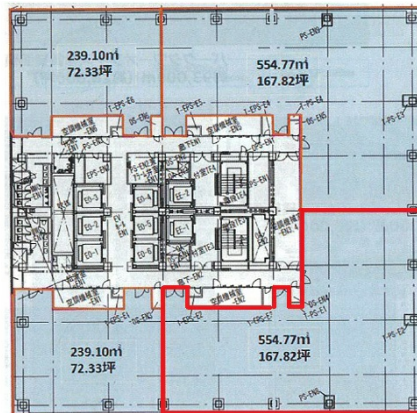

グラングリーン大阪ゲートタワー 8階167.82坪

大阪府大阪市北区大深町2

←東棟
ゲートタワー

西棟→
パークタワー

物件MAP

| 賃貸条件 | |
|---------|---|
| 月額賃料 | 相談 |
| 坪数 | 167.82坪 |
| 坪単価 | 相談 |
| 共益費 | 相談 |
| 礼金 | 無し |
| 敷金（保証金） | 相談 |
| 階数 | 8階（東側） |
| 入居可能日 | 即日 |
| ビル情報 | |
| 所在地 | 大阪府大阪市北区大深町2 |
| 最寄り駅 | JR大阪環状線 大阪駅 徒歩1分 大阪メトロ御堂筋線 梅田駅 徒歩5分 大阪メトロ四つ橋線 西梅田駅 徒歩5分 |
| エリア | 芝田・茶屋町エリア |
| 竣工 | 2024年12月 |
| 耐震 | 新耐震基準 |
| 階数 | 地上28階 地下3階 |
| 用途 | 事務所 |
| 構造 | S造 |
| 設備情報 | |
| エレベーター | 6基 |
| 空調 | 個別空調 |
| OAフロア | OAフロア |
| 基準階天井高 | 2,800mm |
| 光ファイバー | 有り |
| トイレ | 男女別・室外 |
| セキュリティ | 有り |
| 駐車場 | 有り |