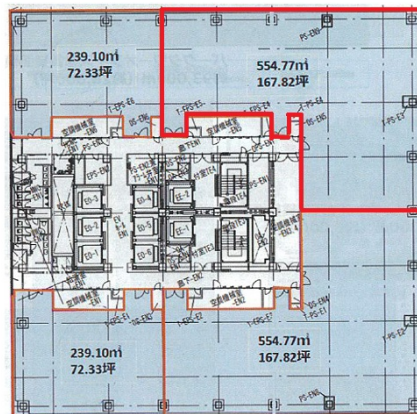

# グラングリーン大阪ゲートタワー 8階167.82坪

大阪府大阪市北区大深町2

←東棟  
ゲートタワー

西棟→  
パークタワー

物件MAP

賃貸条件	
月額賃料	相談
坪数	167.82坪
坪単価	相談
共益費	相談
礼金	無し
敷金（保証金）	相談
階数	8階（西側）
入居可能日	即日

ビル情報	
所在地	大阪府大阪市北区大深町2
最寄り駅	JR大阪環状線 大阪駅 徒歩1分 大阪メトロ御堂筋線 梅田駅 徒歩5分 大阪メトロ四つ橋線 西梅田駅 徒歩5分
エリア	芝田・茶屋町エリア
竣工	2024年12月
耐震	新耐震基準
階数	地上28階 地下3階
用途	事務所
構造	S造

設備情報	
エレベーター	6基
空調	個別空調
OAフロア	OAフロア
基準階天井高	2,800mm
光ファイバー	有り
トイレ	男女別・室外
セキュリティ	有り
駐車場	有り