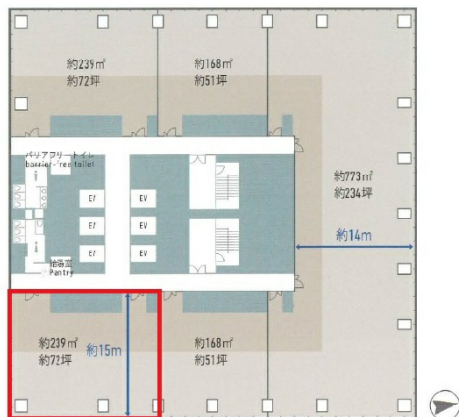

グラングリーン大阪ゲートタワー 8階72.33坪

大阪府大阪市北区大深町2

←東棟
ゲートタワー

西棟→
パークタワー

物件MAP

賃貸条件	
月額賃料	相談
坪数	72.33坪
坪単価	相談
共益費	相談
礼金	無し
敷金（保証金）	相談
階数	8階（東側）
入居可能日	2024年12月

ビル情報	
所在地	大阪府大阪市北区大深町2
最寄り駅	JR大阪環状線 大阪駅 徒歩1分 大阪メトロ御堂筋線 梅田駅 徒歩5分 大阪メトロ四つ橋線 西梅田駅 徒歩5分
エリア	芝田・茶屋町エリア
竣工	2024年12月
耐震	新耐震基準
階数	地上28階 地下3階
用途	事務所
構造	S造

設備情報	
エレベーター	6基
空調	個別空調
OAフロア	OAフロア
基準階天井高	2,800mm
光ファイバー	有り
トイレ	男女別・室外
セキュリティ	有り
駐車場	有り